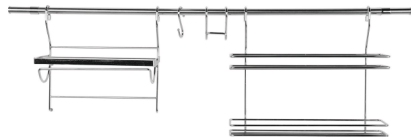

12.000 ^{CMR} puntos
o 9.000 ^{CMR} puntos + $ 7.990

HOME COLLECTION SET ORGANIZACIÓN
Cocina
SKU: 1780905